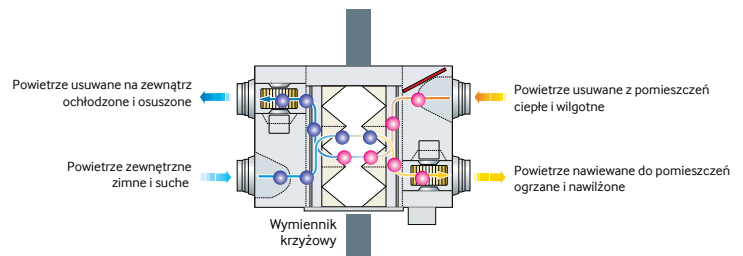

Centralki wentylacyjne ERV

Centralki wentylacyjne serii ERV zapewniają niezbędną wymianę powietrza z jednoczesnym odzyskiem ciepła i wilgoci.

- Sterowanie przez WiFi (opcja)
- Jonizator Virus doctor z atestem TUV Rheinland (opcja)
- Czujnik stężenia CO₂ (opcja)
- Automatyczny – „by-pass”
- Cicha praca
- Automatyka regulacja punktu pracy wentylatorów
- Sterowanie wspólnie z systemami klimatyzacji

Virusdoctor®

Wi Fi

Model	Wydajność powietrza [m³/h] (max/śr/min)	Spręż dyspozycyjny [Pa] (max/śr/min)	Poziom ciśnienia akustycznego dB(A) (max/min)	Moc elektryczna [W] (max/śr/min)	Parametr mocy właściwej wentylatorów SFP [W/(m³/s)]	Cena netto
						PLN
CENTRALKI ERV						
AN026JSKLKN/EU	260/250/180	100/65/55	31/22	115/80/45	626	5569
AN035JSKLKN/EU	350/350/256	155/100/83	32/23	115/80/50	602	6659
AN050JSKLKN/EU	500/500/360	165/100/85	35/24	175/120/65	653	7429
AN080JSKLKN/EU	800/800/560	155/90/80	36/25	330/230/125	794	10289
AN100JSKLKN/EU	1000/1000/690	155/90/75	37/26	450/280/155	796	12199

Akcesoria do ERV		Cena netto
		PLN
AKCESORIA ERV		
MWR-WE11N	Sterownik przewodowy (uniwersalny)	669
MWR-VH12N	Sterownik przewodowy ERV (prosty)	299
MSD-EAN1	Jonizator Virus doctor	459
MIM-N10	Interfejs sterowania centralnego ERV	1229
MIM-H03N	Moduł WiFi	929

Uwagi:

1. Podane ceny są katalogowymi cenami netto wyrażonymi w PLN. Należy do nich doliczyć 23% podatku VAT.
2. Standardowy okres gwarancji: 3 lata na urządzeniu, 5 lat na sprężarce. Samsung zapewnia części zamienne, koszty robocizny ponosi instalator.
3. Wydłużony okres gwarancji: istnieje możliwość wydłużenia okresu gwarancji na urządzeniu do 5 lat.
4. Część produktów jest dostępna na zamówienie.
5. Samsung Electronics Air Conditioner Europe B.V. zastrzega sobie możliwość dokonywania zmian zarówno w cenach produktów, jak i w danych technicznych.
6. Pełna informacja o produkcie zgodna z Dyrektywą WE nr 626/2011 jest dostępna na stronie www.klimatyzacja.samsung.pl.